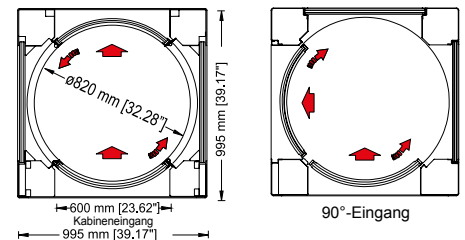

24/7-Betrieb niedrigere Kosten höhere Sicherheit

Die Systeme von Alluser sind als Einzel- oder Doppelschleusen mit runden oder quadratischen Formen erhältlich, sodass sie bestmöglich an Ihre Zugangsanforderungen, den verfügbaren Platz, die Baurichtlinien und Ihre Kundenströme angepasst werden können. Für nähere Informationen zu unserer breiten Produktauswahl besuchen Sie bitte unsere Website:

www.alluserindustrie.com

aalluser
INDUSTRIE
designed for your security

Alluser Industrie Srl
Via dell' Industria, 18
35020 Due Carrare
Padova, Italy
T. +39 049 0991800
F. +39 049 5290223
E. alluser@alluserindustrie.com
W. alluserindustrie.com

C1

C4

E1

E4

Vertragshändler: