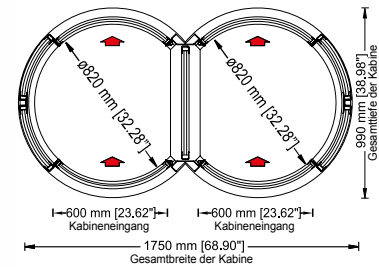

24/7-Betrieb niedrigere Kosten höhere Sicherheit

Die Systeme von Alluser sind als Einzel- oder Doppelschleusen mit runden oder quadratischen Formen erhältlich, sodass sie bestmöglich an Ihre Zugangsanforderungen, den verfügbaren Platz, die Baurichtlinien und Ihre Kundenströme angepasst werden können. Für nähere Informationen zu unserer breiten Produktauswahl besuchen Sie bitte unsere Website:

www.alluserindustrie.com

aalluser
INDUSTRIE
designed for your security

Alluser Industrie Srl
Via dell' Industria, 18
35020 Due Carrare
Padova, Italy
T. +39 049 0991800
F. +39 049 5290223
E. alluser@alluserindustrie.com
W. alluserindustrie.com

C1

C4

E1

E4

Vertragshändler: