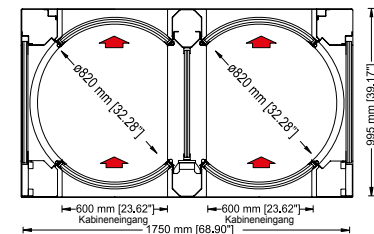

24/7-Betrieb niedrigere Kosten höhere Sicherheit

Die Systeme von Alluser sind als Einzel- oder Doppelschleusen mit runden oder quadratischen Formen erhältlich, sodass sie bestmöglich an Ihre Zugangsanforderungen, den verfügbaren Platz, die Baurichtlinien und Ihre Kundenströme angepasst werden können. Für nähere Informationen zu unserer breiten Produktauswahl besuchen Sie bitte unsere Website:

www.alluserindustrie.com

aalluser
INDUSTRIE
designed for your security

Alluser Industrie Srl
Via dell' Industria, 18
35020 Due Carrare
Padova, Italy
T. +39 049 0991800
F. +39 049 5290223
E. alluser@alluserindustrie.com
W. alluserindustrie.com

C1

C4

E1

E4

Vertragshändler: