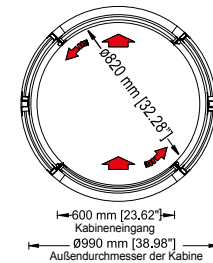

24/7-Betrieb niedrigere Kosten höhere Sicherheit

Die Systeme von Alluser sind als Einzel- oder Doppelschleusen mit runden oder quadratischen Formen erhältlich, sodass sie bestmöglich an Ihre Zugangsanforderungen, den verfügbaren Platz, die Baurichtlinien und Ihre Kundenströme angepasst werden können. Für nähere Informationen zu unserer breiten Produktauswahl besuchen Sie bitte unsere Website:

www.alluserindustrie.com

aalluser
INDUSTRIE
designed for your security

Alluser Industrie Srl
Via dell' Industria, 18
35020 Due Carrare
Padova, Italy
T. +39 049 0991800
F. +39 049 5290223
E. alluser@alluserindustrie.com
W. alluserindustrie.com

C1